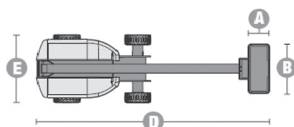

Wys. robocza
19,8 m

PRODUCENT	GENIE
MAKSYMALNA WYSOKOŚĆ ROBOCZA (m)	19,79
MAKSYMALNA WYSOKOŚĆ PODESTU (m)	17,79
NAPĘD	4 koła
KOŁA	czarne, protektor
CIĘŻAR WŁASNY (kg)	9996
UDŹWIG (kg)	567*/340
WYMIARY KOSZA B x A dł. x szer. (m)	2,44 x 0,91
WYMIARY URZĄDZENIA D x E x C dł. x szer. x wys. (m)	8,46 x 2,49 x 2,72
MAKS. ILOŚĆ OSÓB W KOSZU (INDOOR / OUTDOOR)	2/2