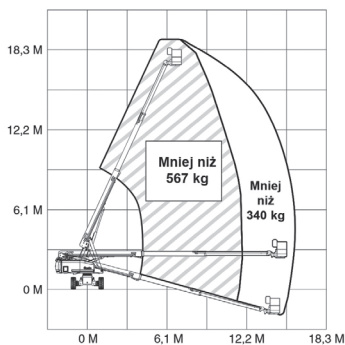

Wys. robocza
19,8 m

PRODUCENT	GENIE
MAKSYMALNA WYSOKOŚĆ ROBOCZA (m)	19,79
MAKSYMALNA WYSOKOŚĆ PODESTU (m)	17,79
NAPĘD	4 koła
KOŁA	czarne, protektor
CIĘŻAR WŁASNY (kg)	9996
UDŹWIG (kg)	567*/340
WYMIARY KOSZA B x A dł. x szer. (m)	2,44 x 0,91
WYMIARY URZĄDZENIA D x E x C dł. x szer. x wys. (m)	8,46 x 2,49 x 2,72
MAKS. ILOŚĆ OSÓB W KOSZU (INDOOR / OUTDOOR)	2/2