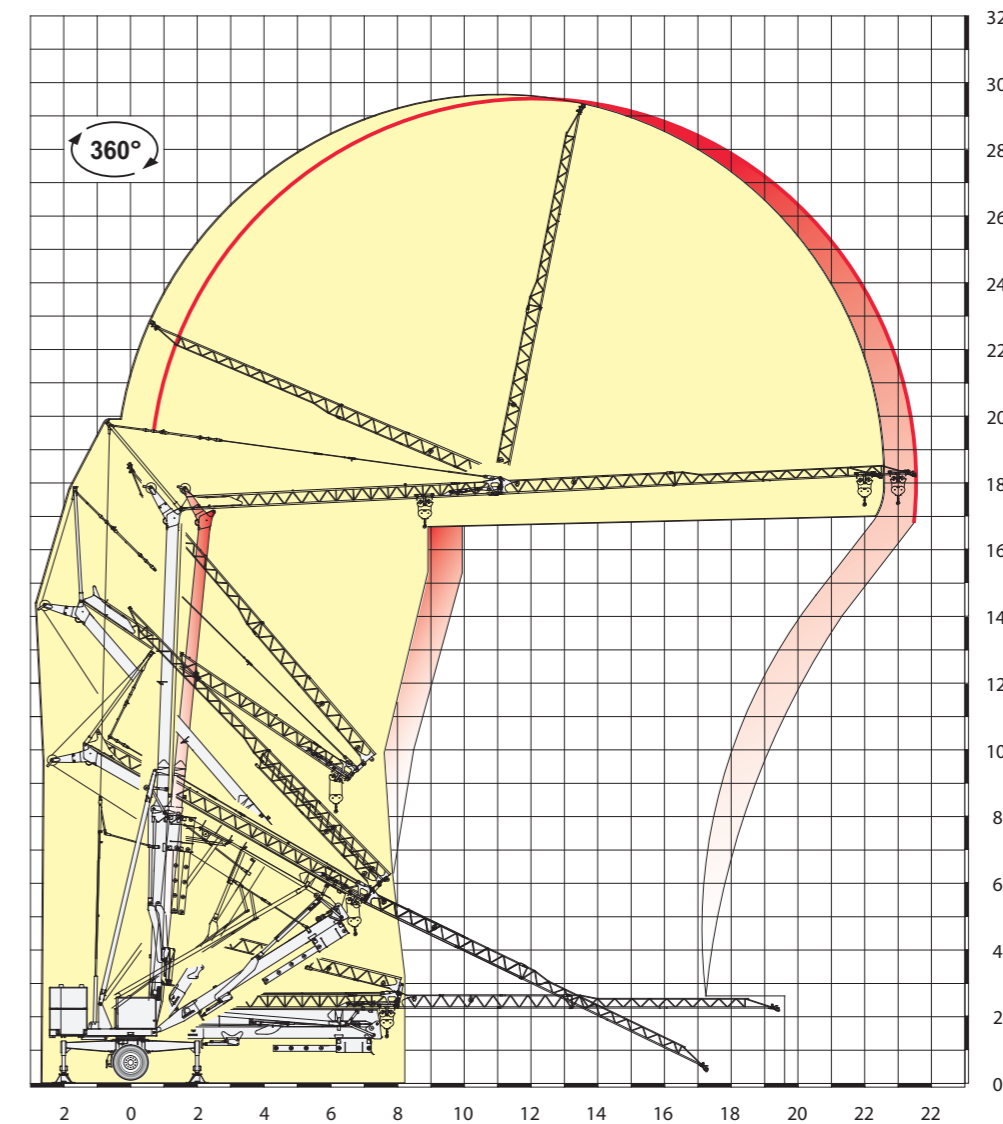

Montaggio - Erection - Montage - Montage - Montaje

Documento commerciale non contrattuale - This commercial document is not legally binding
Document commercial non contractuel - Unverbindliches Vertriebsdokument
Documento comercial no contractual